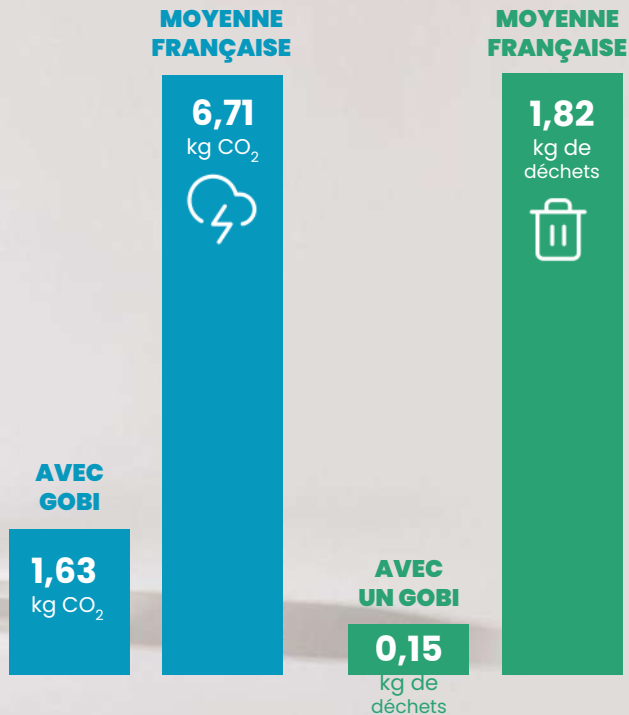

L'ÉCO-CONCEPTION

En 1 an d'utilisation, chaque collaborateur évite de générer **5,08 kg de CO₂** et **1,67 kg de déchets** par rapport à la moyenne des pratiques des Français.

MERCI & BRAVO !

Grâce à notre démarche d'éco-conception, vos salariés commencent à dégager un bénéfice environnemental après **5 mois d'utilisation** seulement !

* Données issues de l'ACV réalisée par la Coopérative Mu - Méthode de calcul EF Method v3.0. Base de données Ecoinvent v3.8. Référence : hydratation hors foyer, hors repas des Français adultes. MAJ 2022.