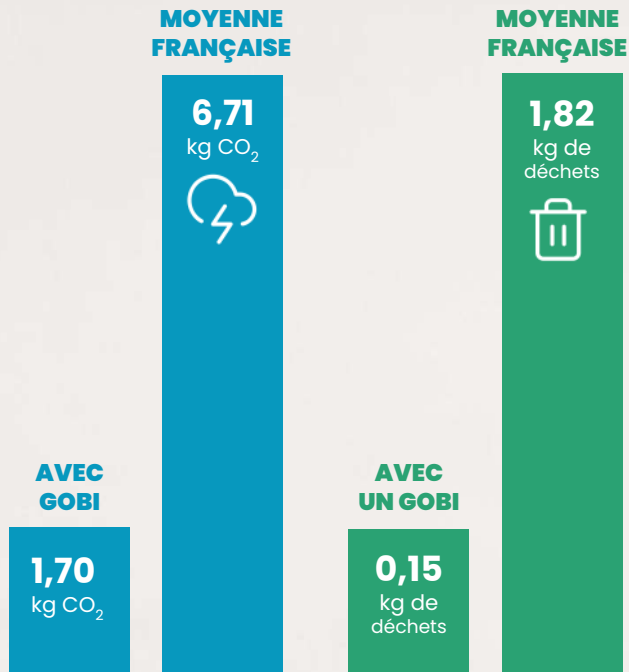

#FFE36D

#12113E

L'ÉCO-CONCEPTION

En 1 an d'utilisation, chaque collaborateur au bureau évite de générer **5,01 kg de CO₂** et **1,67 kg de déchets** par rapport à la moyenne des pratiques des Français.

MERCI & BRAVO !

Grâce à notre démarche d'éco-conception, vos salariés commencent à dégager un bénéfice environnemental après **3 mois d'utilisation** seulement !

* Données issues de l'ACV réalisée par la Coopérative Mu - Méthode de calcul EF Method v3.0. Base de données Ecoinvent v3.8. Référence : hydratation hors foyer, hors repas des Français adultes. MAJ 2022.