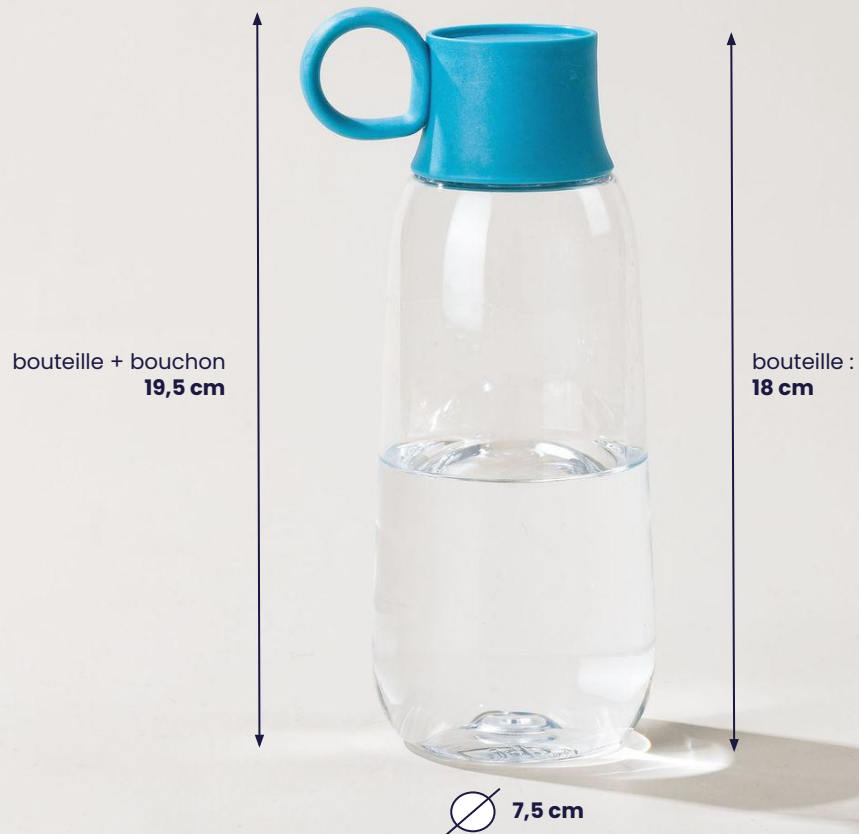

INFOS PRODUITS

CARACTÉRISTIQUES TECHNIQUES

- contenance : 50 cl
- poids : 77 gr
- passe au lave-vaisselle

CONDITIONNEMENT

Carton de 80 gourdes street

- dimension 60 cm x 40 cm x 45 cm
- poids 7 kg

Palette de 1120 gourdes street

- 12 cartons de 80 + 4 cartons de 40
- dimension 120 cm x 80 cm x 175 cm
- poids 100 kg

COMMANDE

- délais de livraison : 5 à 20 jours ouvrés
- minimum de commande : aucun