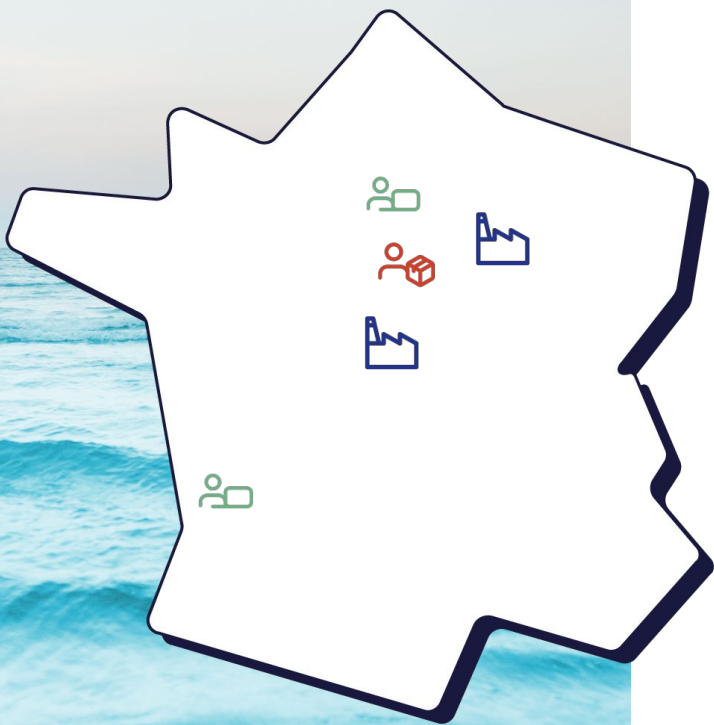

le gobelet
original

Gobi.

eco-design
made in France

nouvelles
couleurs
2023

LA FABRICATION

BUREAUX GOBI

- **Paris** (75) : produit, commercial et communication / marketing
- **Bordeaux** (33) : supply, commandes et administratif

ASSEMBLAGE SOLIDAIRE

- **Mandres-les-Roses** (94) : ESAT de Rosebrie pour la réinsertion de personnes en situation de handicap

FABRICATION

- **Périgny-sur-Yerres** (94) : corps
- **Bourges** (18) : coque

TAMPOGRAPHIE sur le corps du Gobi.
Dimension 4 x 2 cm

Procédé utilisant un tampon en silicone qui transfère l'encre du logo sur la gourde. Ce marquage permet d'imprimer sur une forme arrondie avec une belle qualité et une excellente précision.
Le marquage passe au lave-vaisselle et ne se détériore pas dans le temps.