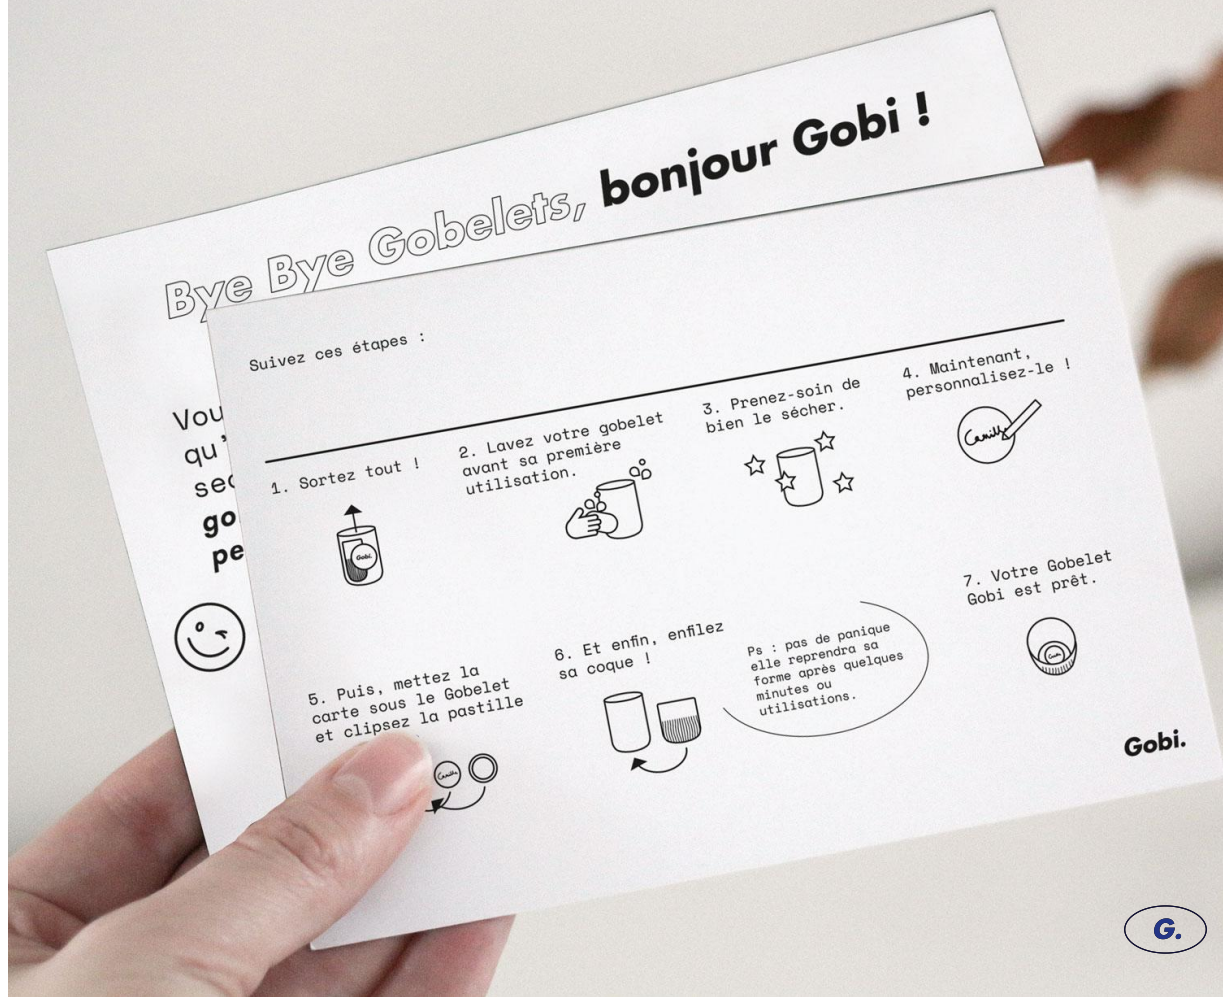

LA NOTICE DU GOBELET

Les gobelets Gobi
sont livrés en kit à
assembler avec une
notice :